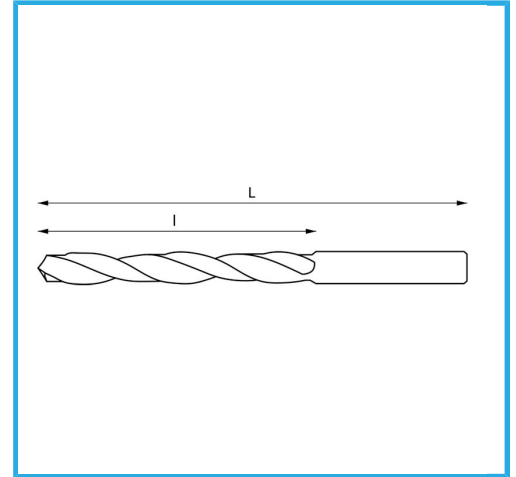

SERIE LARGA, MANGO CILINDRICO, PUNTA METAL DURO PARA PARED.

€6,70

Ø	16 mm
L	400 mm
l	240 mm
Eje	Ø 12 mm
Pack	5
Peso bruto	0,39 kg
Codigo de barras	8012667193256

Caja

8039

C45

-

HM