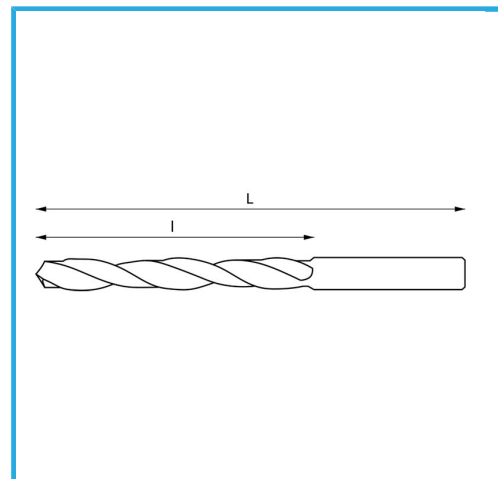

SERIE LARGA, MANGO CILINDRICO, PUNTA METAL DURO PARA PARED.

€10,40

| | |
|------------------|---------------|
| Ø | 20 mm |
| L | 400 mm |
| l | 240 mm |
| Eje | Ø 12,5 mm |
| Pack | 5 |
| Peso bruto | 0,20 kg |
| Codigo de barras | 8012667193270 |