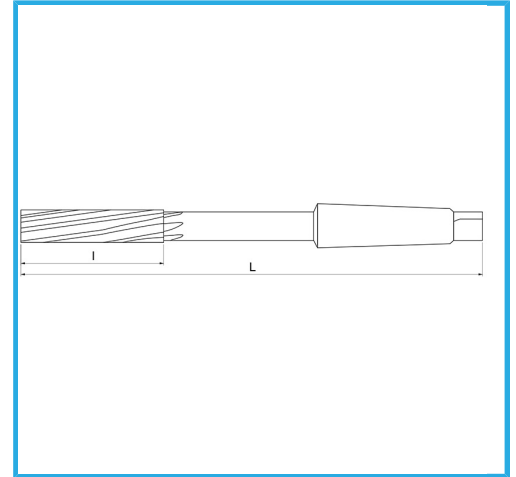

GESCHLIFFEN FÜR H7-KUPPLUNGEN. RECHTSSCHNEIDEND,
LINKSWENDELFÖRMIGE SCHNEIDEN, MORSEKEGEL-AUFSATZ. SIE
KÖNNEN...

ØH7	5 mm
L	133 mm
I	23 mm
CM	1
Bruttogewicht	0,15 kg
EAN-Code	8012667187699

Box

HSS

-

Extern