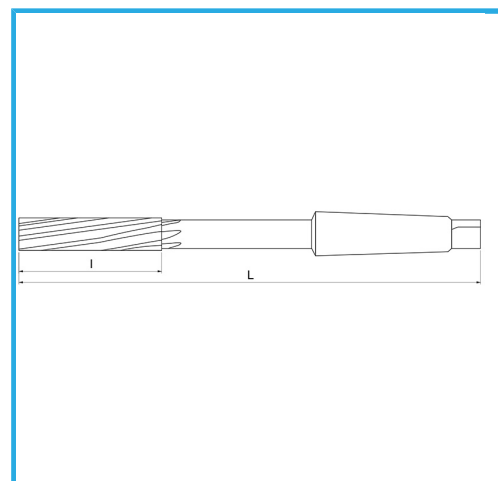

RETTIFICATI PER ACCOPPIAMENTI H7. TAGLIO DESTRO, TAGLIENTI ELICOIDALI SINISTRI, ATTACCO CONO MORSE. UTILIZZABILI PREVALENTEMENTE..

€24,40

ØH7	6 mm
L	138 mm
I	26 mm
CM	1
Peso lordo	0,07 kg
Codice EAN	8012667150112

Scatola

HSS

-

Esterna

208/B