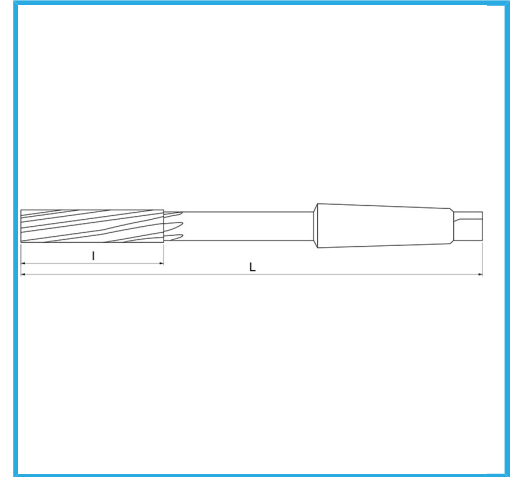

GESCHLIFFEN FÜR H7-KUPPLUNGEN. RECHTSSCHNEIDEND,
LINKSWENDELFÖRMIGE SCHNEIDEN, MORSEKEGEL-AUFSATZ. SIE
KÖNNEN...

ØH7	7 mm
L	150 mm
I	31 mm
CM	1
Bruttogewicht	0,15 kg
EAN-Code	8012667150129

Box

HSS

-

Extern