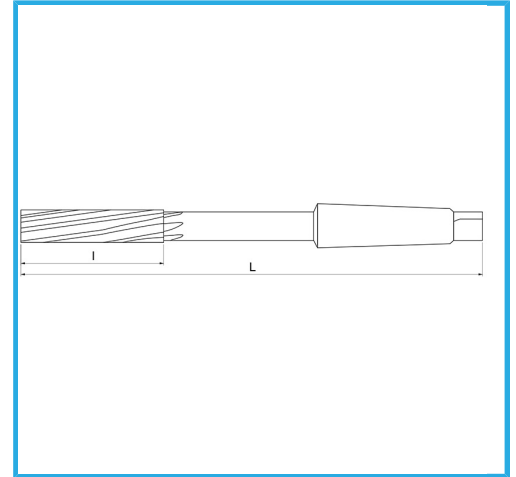

GESCHLIFFEN FÜR H7-KUPPLUNGEN. RECHTSSCHNEIDEND,
LINKSWENDELFÖRMIGE SCHNEIDEN, MORSEKEGEL-AUFSATZ. SIE
KÖNNEN...

| | |
|---------------|---------------|
| ØH7 | 8 mm |
| L | 156 mm |
| I | 33 mm |
| CM | 1 |
| Bruttogewicht | 0,08 kg |
| EAN-Code | 8012667150136 |

Box

HSS

-

Extern

208/B