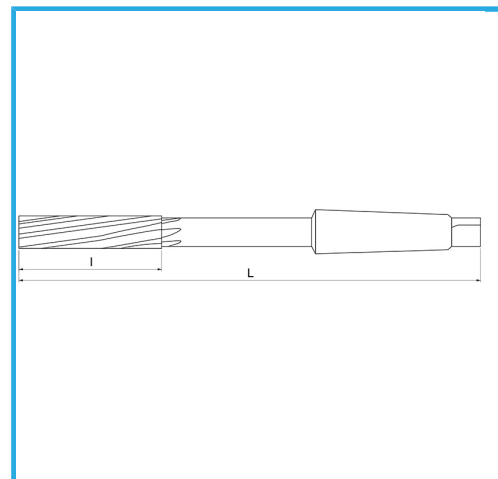

RETTIFICATI PER ACCOPPIAMENTI H7. TAGLIO DESTRO, TAGLIENTI ELICOIDALI SINISTRI, ATTACCO CONO MORSE. UTILIZZABILI PREVALENTEMENTE..

**€25,50**

<b>ØH7</b>	8 mm
<b>L</b>	156 mm
<b>l</b>	33 mm
<b>CM</b>	1
<b>Peso lordo</b>	0,08 kg
<b>Dimensioni imballo</b>	160x10x10 h mm
<b>Codice EAN</b>	8012667150136

Scatola

**HSS**

-

Esterna

208/B