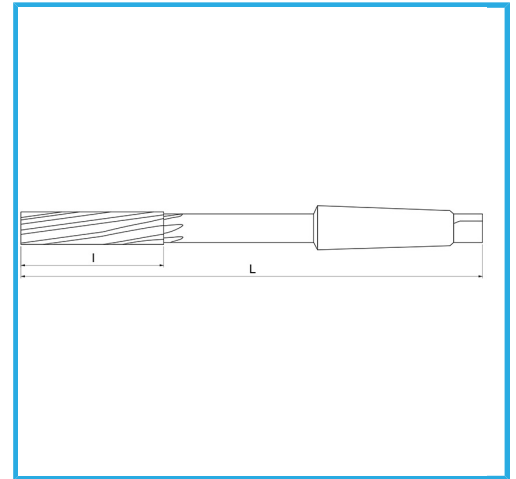

GESCHLIFFEN FÜR H7-KUPPLUNGEN. RECHTSSCHNEIDEND,
LINKSWENDELFÖRMIGE SCHNEIDEN, MORSEKEGEL-AUFSATZ. SIE
KÖNNEN...

ØH7	9 mm
L	162 mm
I	36 mm
CM	1
Bruttogewicht	0,10 kg
EAN-Code	8012667150143

Box

HSS

-

Extern