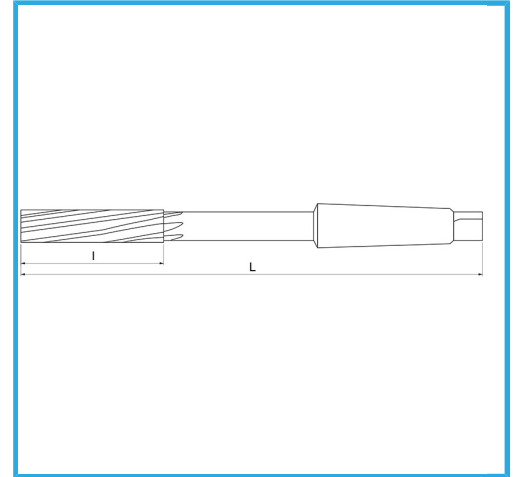

GESCHLIFFEN FÜR H7-KUPPLUNGEN. RECHTSSCHNEIDEND,  
LINKSWENDELFÖRMIGE SCHNEIDEN, MORSEKEGEL-AUFSATZ. SIE  
KÖNNEN...

ØH7	10 mm
L	168 mm
l	38 mm
CM	1
Bruttogewicht	0,10 kg
EAN-Code	8012667150150

Box

HSS

-

Extern