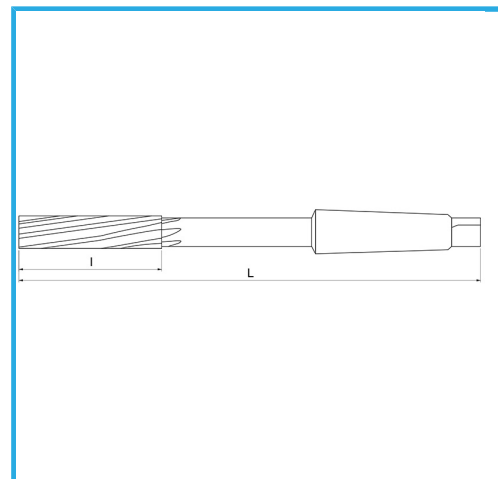

GESCHLIFFEN FÜR H7-KUPPLUNGEN. RECHTSSCHNEIDEND,
LINKSWENDELFÖRMIGE SCHNEIDEN, MORSEKEGEL-AUFSATZ. SIE
KÖNNEN...

ØH7	11 mm
L	175 mm
I	41 mm
CM	1
Bruttogewicht	0,13 kg
EAN-Code	8012667150167

Box

HSS

-

Extern