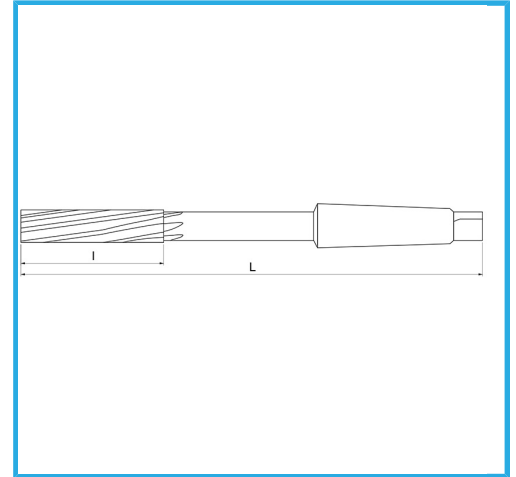

GESCHLIFFEN FÜR H7-KUPPLUNGEN. RECHTSSCHNEIDEND,
LINKSWENDELFÖRMIGE SCHNEIDEN, MORSEKEGEL-AUFSATZ. SIE
KÖNNEN...

ØH7	12 mm
L	182 mm
l	44 mm
CM	1
Bruttogewicht	0,13 kg
EAN-Code	8012667150174

Box

HSS

-

Extern