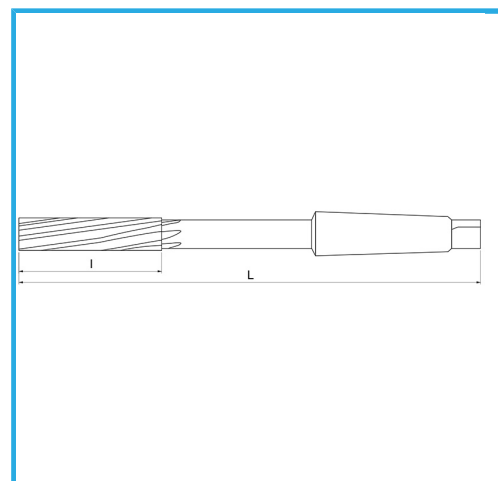

RETTIFICATI PER ACCOPPIAMENTI H7. TAGLIO DESTRO, TAGLIENTI ELICOIDALI SINISTRI, ATTACCO CONO MORSE. UTILIZZABILI PREVALENTEMENTE..

€29,20

ØH7	12 mm
L	182 mm
l	44 mm
CM	1
Peso lordo	0,13 kg
Dimensioni imballo	205x18x18 h mm
Codice EAN	8012667150174

Scatola

HSS

-

Esterna

208/B