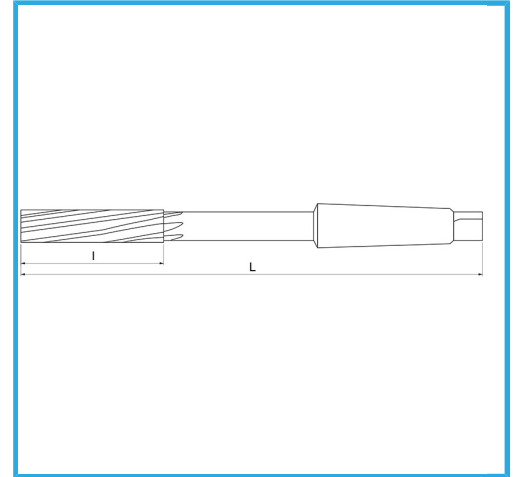

GESCHLIFFEN FÜR H7-KUPPLUNGEN. RECHTSSCHNEIDEND,
LINKSWENDELFÖRMIGE SCHNEIDEN, MORSEKEGEL-AUFSATZ. SIE
KÖNNEN...

ØH7	13 mm
L	182 mm
l	44 mm
CM	1
Bruttogewicht	0,14 kg
EAN-Code	8012667150181

Box

HSS

-

Extern