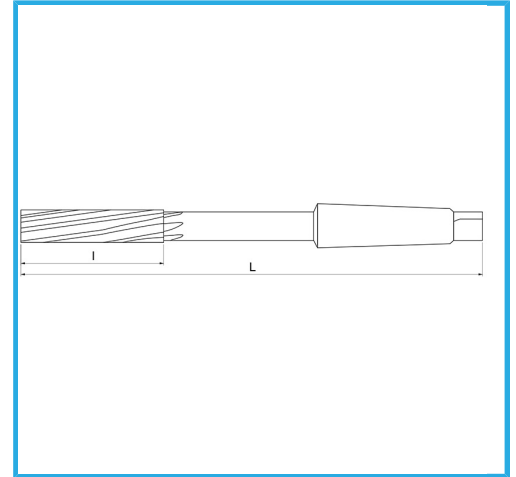

GESCHLIFFEN FÜR H7-KUPPLUNGEN. RECHTSSCHNEIDEND,  
LINKSWENDELFÖRMIGE SCHNEIDEN, MORSEKEGEL-AUFSATZ. SIE  
KÖNNEN...

ØH7	14 mm
L	189 mm
I	47 mm
CM	1
Bruttogewicht	0,15 kg
EAN-Code	8012667150198

Box

HSS

-

Extern