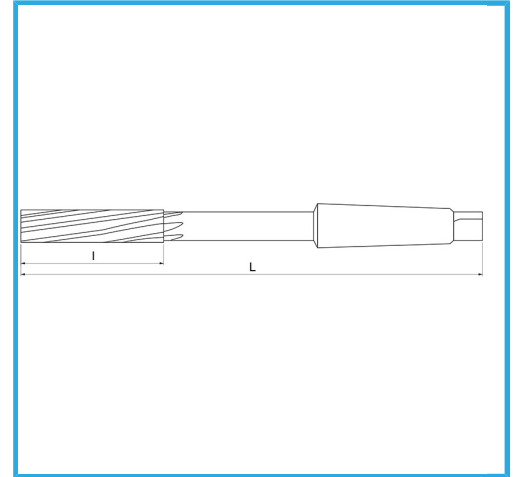

GESCHLIFFEN FÜR H7-KUPPLUNGEN. RECHTSSCHNEIDEND,  
LINKSWENDELFÖRMIGE SCHNEIDEN, MORSEKEGEL-AUFSATZ. SIE  
KÖNNEN...

ØH7	15 mm
L	204 mm
l	50 mm
CM	2
Bruttogewicht	0,27 kg
EAN-Code	8012667150204

Box

HSS

-

Extern