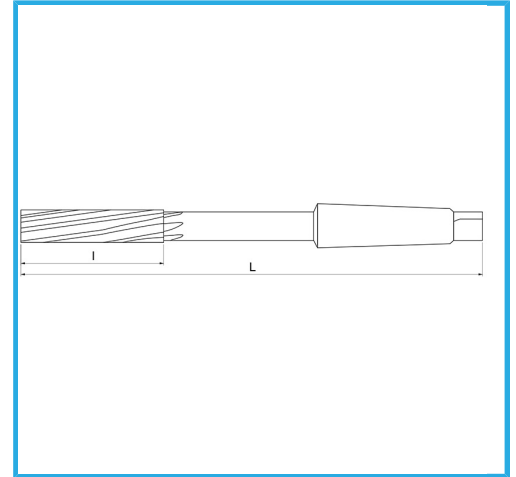

GESCHLIFFEN FÜR H7-KUPPLUNGEN. RECHTSSCHNEIDEND,
LINKSWENDELFÖRMIGE SCHNEIDEN, MORSEKEGEL-AUFSATZ. SIE
KÖNNEN...

ØH7	16 mm
L	210 mm
I	52 mm
CM	2
Bruttogewicht	0,28 kg
EAN-Code	8012667150211

Box

HSS

-

Extern