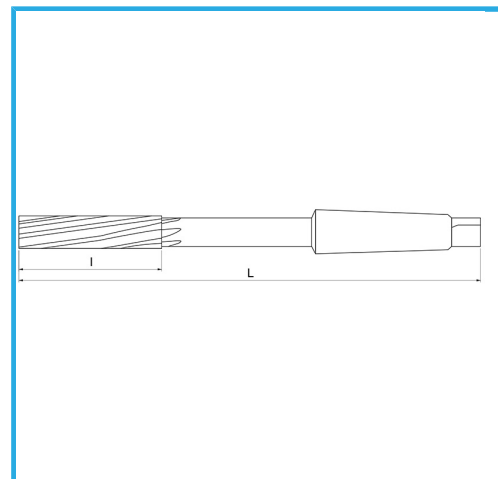

RETTIFICATI PER ACCOPPIAMENTI H7. TAGLIO DESTRO, TAGLIENTI ELICOIDALI SINISTRI, ATTACCO CONO MORSE. UTILIZZABILI PREVALENTEMENTE..

€34,90

ØH7	16 mm
L	210 mm
I	52 mm
CM	2
Peso lordo	0,28 kg
Codice EAN	8012667150211

Scatola

HSS

-

Esterna

DIN

208/B