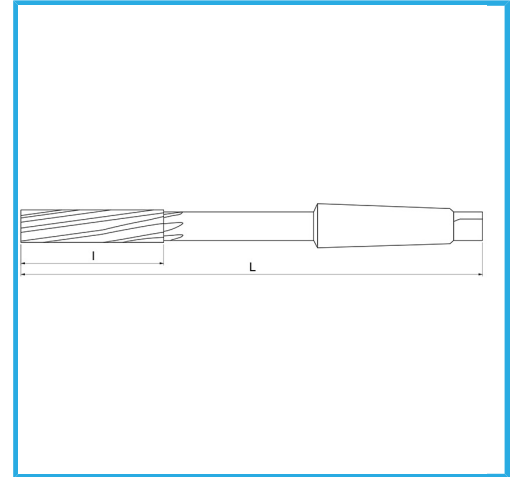

RETTIFICATI PER ACCOPPIAMENTI H7. TAGLIO DESTRO, TAGLIENTI ELICOIDALI SINISTRI, ATTACCO CONO MORSE. UTILIZZABILI PREVALENTEMENTE..

€34,90

ØH7	16 mm
L	210 mm
I	52 mm
CM	2
Peso lordo	0,28 kg
Codice EAN	8012667150211

Scatola

HSS

-

Esterna

DIN

208/B