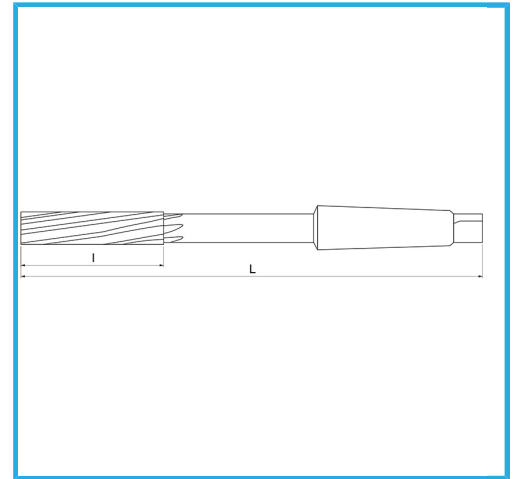

GESCHLIFFEN FÜR H7-KUPPLUNGEN. RECHTSSCHNEIDEND,
LINKSWENDELFÖRMIGE SCHNEIDEN, MORSEKEGEL-AUFSATZ. SIE
KÖNNEN...

ØH7	17 mm
L	214 mm
l	54 mm
CM	2
Bruttogewicht	0,30 kg
EAN-Code	8012667150228

Box

HSS

-

Extern