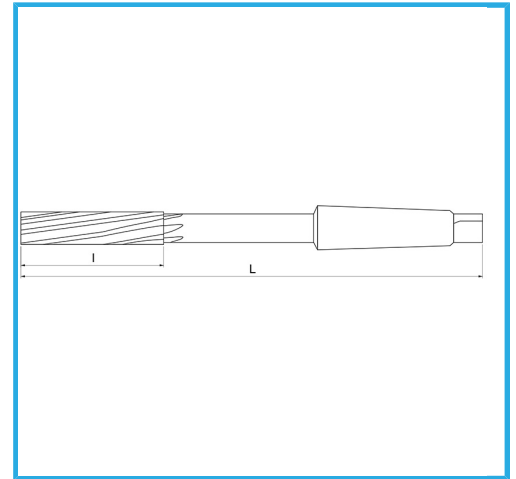

GESCHLIFFEN FÜR H7-KUPPLUNGEN. RECHTSSCHNEIDEND,  
LINKSWENDELFÖRMIGE SCHNEIDEN, MORSEKEGEL-AUFSATZ. SIE  
KÖNNEN...

ØH7	18 mm
L	219 mm
I	56 mm
CM	2
Bruttogewicht	0,34 kg
EAN-Code	8012667150235

Box

HSS

-

Extern