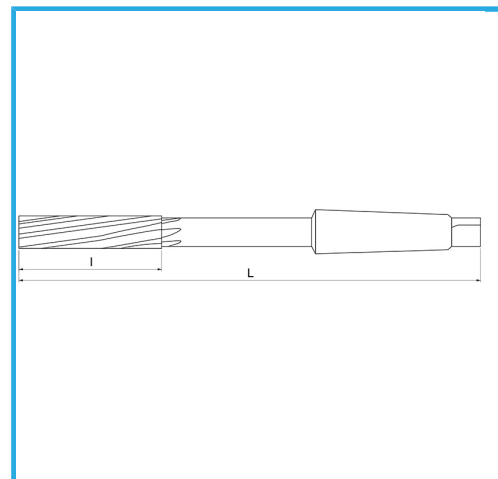

RETTIFICATI PER ACCOPPIAMENTI H7. TAGLIO DESTRO, TAGLIENTI ELICOIDALI SINISTRI, ATTACCO CONO MORSE. UTILIZZABILI PREVALENTEMENTE..

€36,40

ØH7	18 mm
L	219 mm
l	56 mm
CM	2
Peso lordo	0,34 kg
Dimensioni imballo	225x25x25 h mm
Codice EAN	8012667150235

Scatola

HSS

-

Esterna

208/B