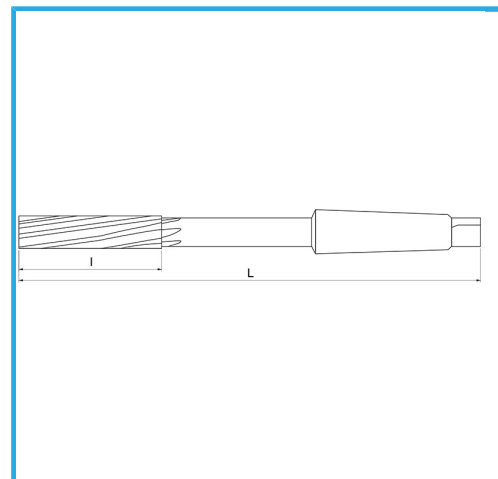

RETTIFICATI PER ACCOPPIAMENTI H7. TAGLIO DESTRO, TAGLIENTI ELICOIDALI SINISTRI, ATTACCO CONO MORSE. UTILIZZABILI PREVALENTEMENTE..

€36,40

ØH7	18 mm
L	219 mm
l	56 mm
CM	2
Peso lordo	0,34 kg
Codice EAN	8012667150235

Scatola

HSS

-

Esterna

208/B