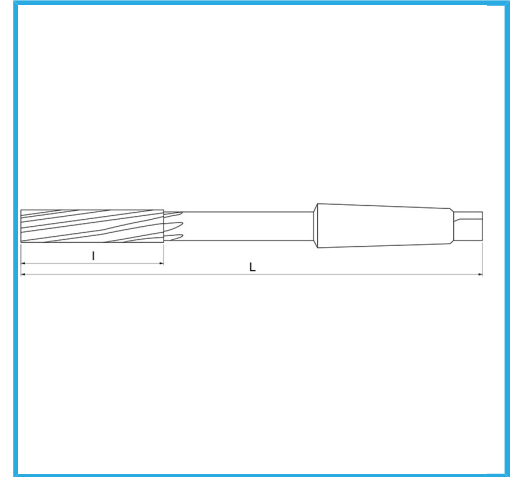

GESCHLIFFEN FÜR H7-KUPPLUNGEN. RECHTSSCHNEIDEND,
LINKSWENDELFÖRMIGE SCHNEIDEN, MORSEKEGEL-AUFSATZ. SIE
KÖNNEN...

ØH7	19 mm
L	223 mm
l	58 mm
CM	2
Bruttogewicht	0,38 kg
EAN-Code	8012667150242

Box

HSS

-

Extern