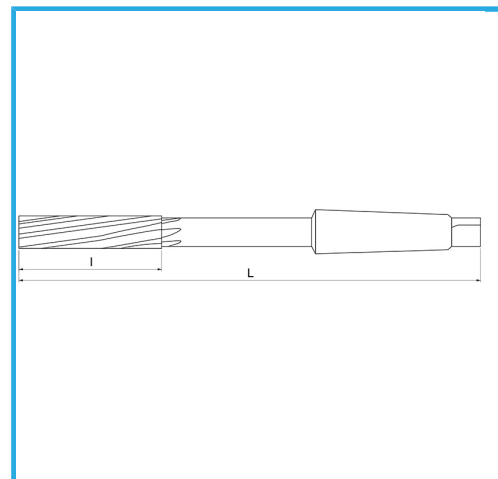

RETTIFICATI PER ACCOPPIAMENTI H7. TAGLIO DESTRO, TAGLIENTI ELICOIDALI SINISTRI, ATTACCO CONO MORSE. UTILIZZABILI PREVALENTEMENTE..

€37,40

ØH7	19 mm
L	223 mm
l	58 mm
CM	2
Peso lordo	0,38 kg
Codice EAN	8012667150242

Scatola

HSS

-

Esterna

208/B