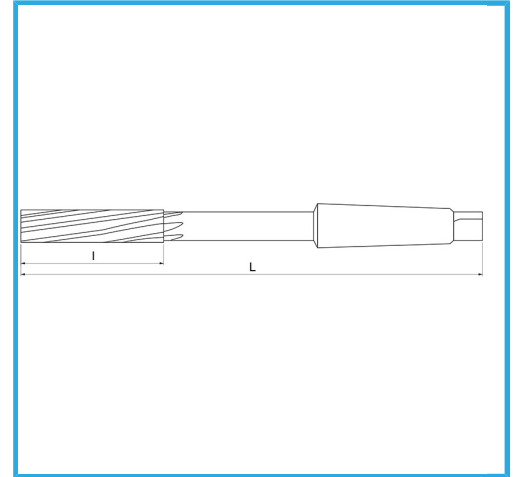

GESCHLIFFEN FÜR H7-KUPPLUNGEN. RECHTSSCHNEIDEND,
LINKSWENDELFÖRMIGE SCHNEIDEN, MORSEKEGEL-AUFSATZ. SIE
KÖNNEN...

ØH7	20 mm
L	228 mm
I	60 mm
CM	2
Bruttogewicht	0,40 kg
EAN-Code	8012667150259

Box

HSS

-

Extern