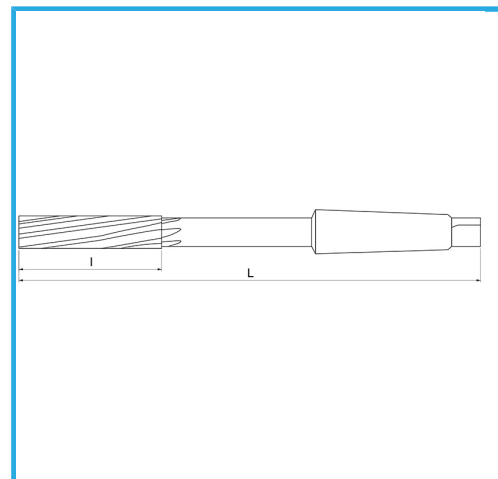

RETTIFICATI PER ACCOPPIAMENTI H7. TAGLIO DESTRO, TAGLIENTI ELICOIDALI SINISTRI, ATTACCO CONO MORSE. UTILIZZABILI PREVALENTEMENTE..

€41,50

ØH7	20 mm
L	228 mm
I	60 mm
CM	2
Peso lordo	0,40 kg
Codice EAN	8012667150259

Scatola

HSS

-

Esterna

208/B