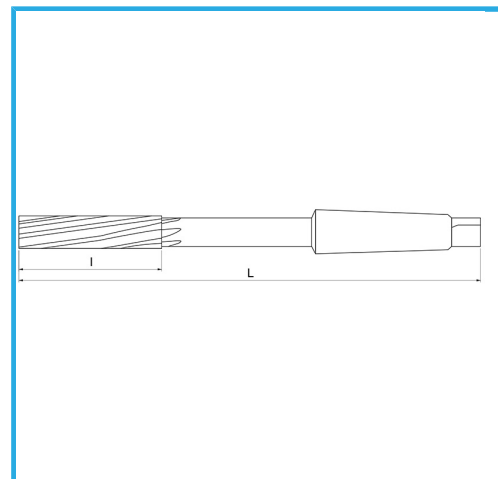

RETTIFICATI PER ACCOPPIAMENTI H7. TAGLIO DESTRO, TAGLIENTI ELICOIDALI SINISTRI, ATTACCO CONO MORSE. UTILIZZABILI PREVALENTEMENTE..

€43,70

ØH7	21 mm
L	232 mm
I	62 mm
CM	2
Peso lordo	0,41 kg
Codice EAN	8012667150266

Scatola

HSS

-

Esterna

208/B