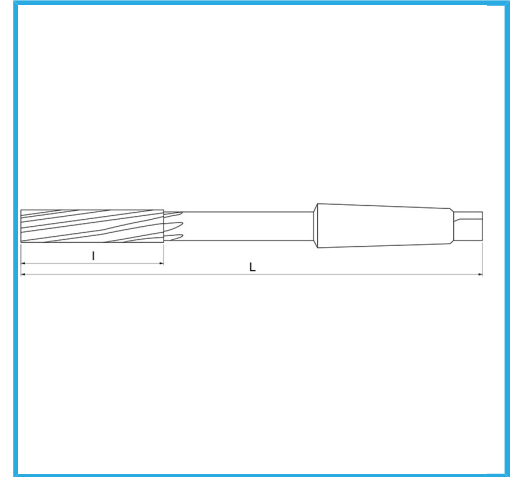

GESCHLIFFEN FÜR H7-KUPPLUNGEN. RECHTSSCHNEIDEND,
LINKSWENDELFÖRMIGE SCHNEIDEN, MORSEKEGEL-AUFSATZ. SIE
KÖNNEN...

ØH7	22 mm
L	237 mm
I	64 mm
CM	2
Bruttogewicht	0,44 kg
EAN-Code	8012667150273

Box

HSS

-

Extern