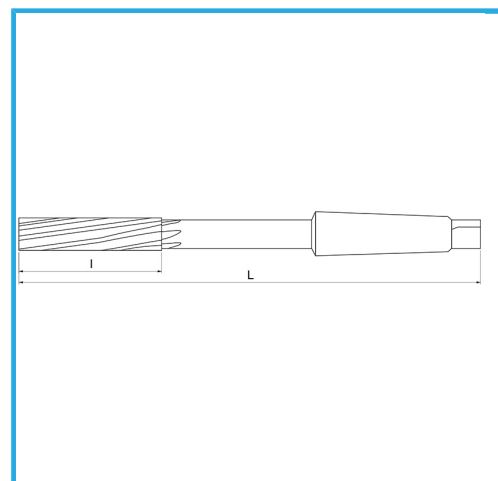

RETTIFICATI PER ACCOPPIAMENTI H7. TAGLIO DESTRO, TAGLIENTI ELICOIDALI SINISTRI, ATTACCO CONO MORSE. UTILIZZABILI PREVALENTEMENTE..

€47,80

ØH7	22 mm
L	237 mm
l	64 mm
CM	2
Peso lordo	0,44 kg
Dimensioni imballo	290x25x25 h mm
Codice EAN	8012667150273

Scatola

HSS

-

Esterna

208/B