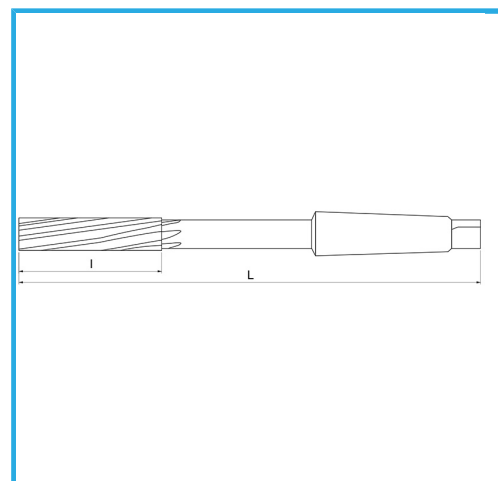

RETTIFICATI PER ACCOPPIAMENTI H7. TAGLIO DESTRO, TAGLIENTI ELICOIDALI SINISTRI, ATTACCO CONO MORSE. UTILIZZABILI PREVALENTEMENTE..

€47,80

ØH7	22 mm
L	237 mm
I	64 mm
CM	2
Peso lordo	0,44 kg
Codice EAN	8012667150273

Scatola

HSS

-

Esterna

208/B