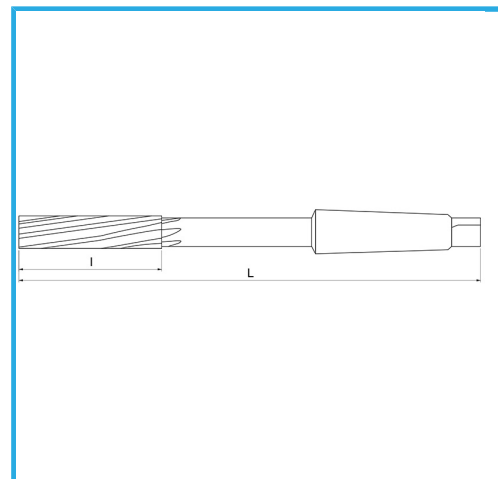

GESCHLIFFEN FÜR H7-KUPPLUNGEN. RECHTSSCHNEIDEND,  
LINKSWENDELFÖRMIGE SCHNEIDEN, MORSEKEGEL-AUFSATZ. SIE  
KÖNNEN...

ØH7	23 mm
L	241 mm
I	66 mm
CM	2
Bruttogewicht	0,44 kg
EAN-Code	8012667150280

Box

HSS

-

Extern