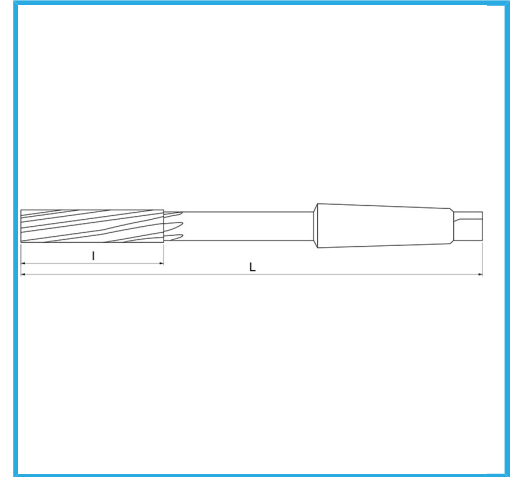

GESCHLIFFEN FÜR H7-KUPPLUNGEN. RECHTSSCHNEIDEND,
LINKSWENDELFÖRMIGE SCHNEIDEN, MORSEKEGEL-AUFSATZ. SIE
KÖNNEN...

ØH7	24 mm
L	268 mm
l	68 mm
CM	3
Bruttogewicht	0,74 kg
EAN-Code	8012667150297

Box

HSS

-

Extern