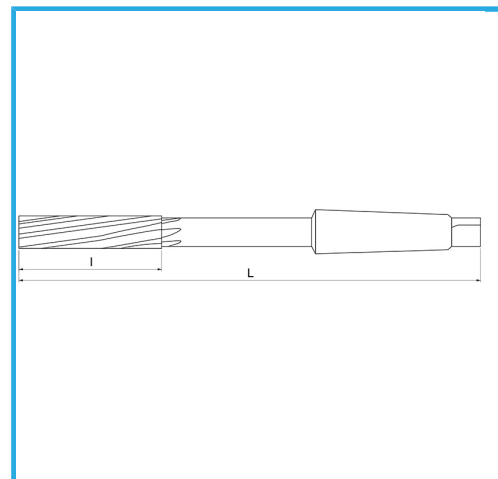

RETTIFICATI PER ACCOPPIAMENTI H7. TAGLIO DESTRO, TAGLIENTI ELICOIDALI SINISTRI, ATTACCO CONO MORSE. UTILIZZABILI PREVALENTEMENTE..

€54,50

ØH7	24 mm
L	268 mm
I	68 mm
CM	3
Peso lordo	0,74 kg
Codice EAN	8012667150297

Scatola

HSS

-

Esterna

DIN

208/B