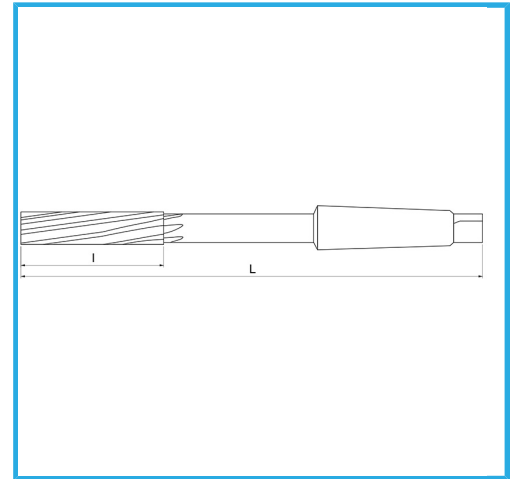

GESCHLIFFEN FÜR H7-KUPPLUNGEN. RECHTSSCHNEIDEND,
LINKSWENDELFÖRMIGE SCHNEIDEN, MORSEKEGEL-AUFSATZ. SIE
KÖNNEN...

ØH7	25 mm
L	268 mm
l	68 mm
CM	3
Bruttogewicht	0,76 kg
EAN-Code	8012667150303

Box

HSS

-

Extern