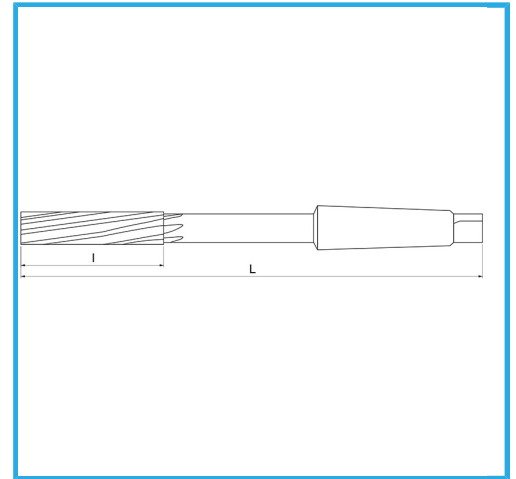

RETTIFICATI PER ACCOPPIAMENTI H7. TAGLIO DESTRO, TAGLIENTI ELICOIDALI SINISTRI, ATTACCO CONO MORSE. UTILIZZABILI PREVALENTEMENTE..

€59,70

ØH7	25 mm
L	268 mm
l	68 mm
CM	3
Peso lordo	0,76 kg
Dimensioni imballo	290x30x30 h mm
Codice EAN	8012667150303

Scatola

HSS

-

Esterna

208/B