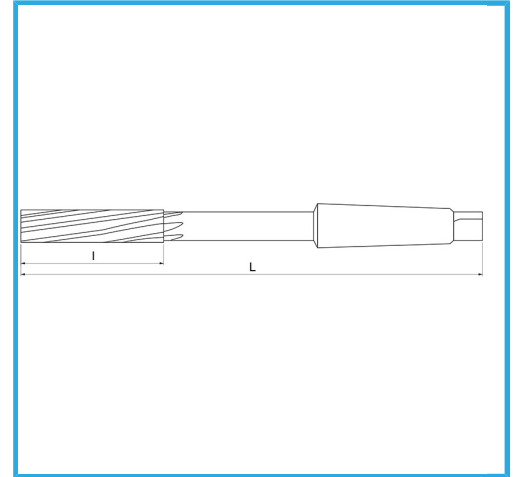

GESCHLIFFEN FÜR H7-KUPPLUNGEN. RECHTSSCHNEIDEND,
LINKSWENDELFÖRMIGE SCHNEIDEN, MORSEKEGEL-AUFSATZ. SIE
KÖNNEN...

ØH7	26 mm
L	273 mm
I	70 mm
CM	3
Bruttogewicht	0,79 kg
EAN-Code	8012667150310

Box

HSS

-

Extern