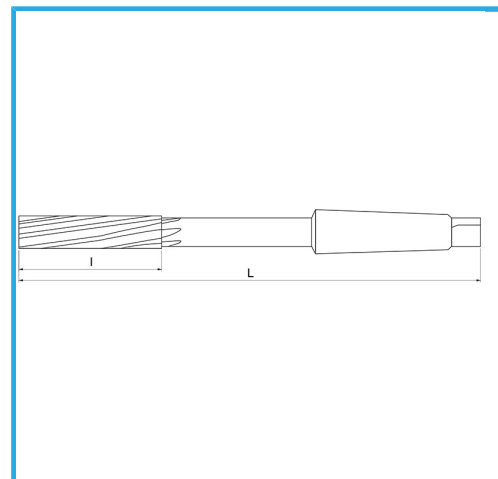

RETTIFICATI PER ACCOPPIAMENTI H7. TAGLIO DESTRO, TAGLIENTI ELICOIDALI SINISTRI, ATTACCO CONO MORSE. UTILIZZABILI PREVALENTEMENTE..

€62,70

ØH7	26 mm
L	273 mm
I	70 mm
CM	3
Peso lordo	0,79 kg
Codice EAN	8012667150310

Scatola

HSS

-

Esterna

DIN

208/B