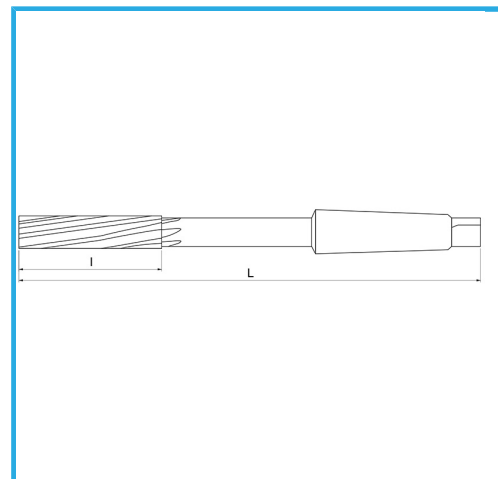

RETTIFICATI PER ACCOPPIAMENTI H7. TAGLIO DESTRO, TAGLIENTI ELICOIDALI SINISTRI, ATTACCO CONO MORSE. UTILIZZABILI PREVALENTEMENTE..

€62,70

ØH7	26 mm
L	273 mm
l	70 mm
CM	3
Peso lordo	0,79 kg
Codice EAN	8012667150310

Scatola

HSS

-

Esterna

208/B