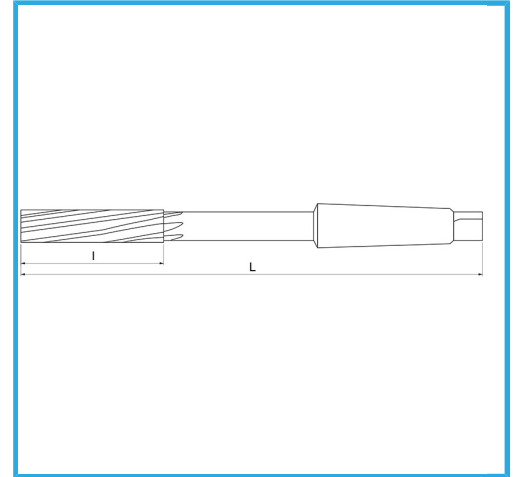

GESCHLIFFEN FÜR H7-KUPPLUNGEN. RECHTSSCHNEIDEND,
LINKSWENDELFÖRMIGE SCHNEIDEN, MORSEKEGEL-AUFSATZ. SIE
KÖNNEN...

ØH7	27 mm
L	277 mm
l	71 mm
CM	3
Bruttogewicht	0,82 kg
EAN-Code	8012667150327

Box

HSS

-

Extern