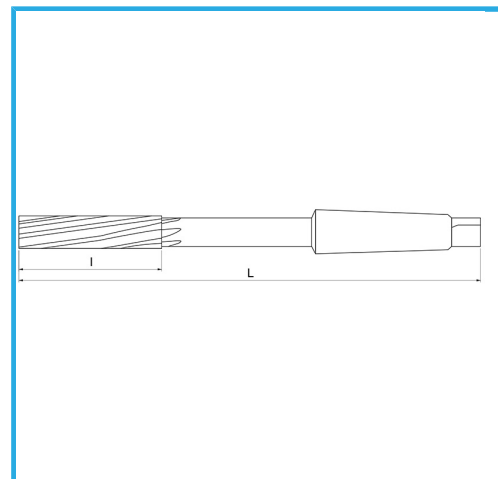

RETTIFICATI PER ACCOPPIAMENTI H7. TAGLIO DESTRO, TAGLIENTI ELICOIDALI SINISTRI, ATTACCO CONO MORSE. UTILIZZABILI PREVALENTEMENTE..

€69,90

ØH7	27 mm
L	277 mm
l	71 mm
CM	3
Peso lordo	0,82 kg
Codice EAN	8012667150327

Scatola

HSS

-

Esterna

DIN

208/B