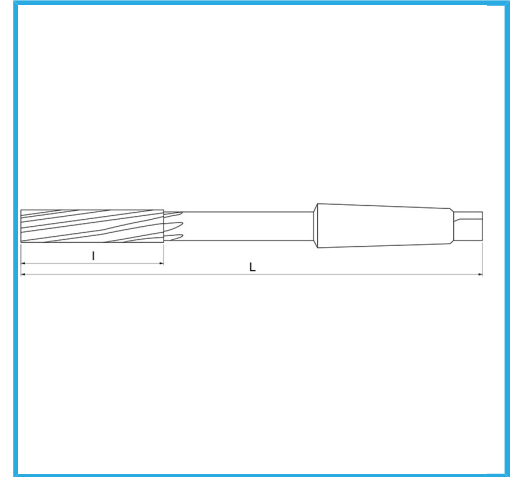

GESCHLIFFEN FÜR H7-KUPPLUNGEN. RECHTSSCHNEIDEND,
LINKSWENDELFÖRMIGE SCHNEIDEN, MORSEKEGEL-AUFSATZ. SIE
KÖNNEN...

ØH7	28 mm
L	277 mm
l	71 mm
CM	3
Bruttogewicht	0,95 kg
EAN-Code	8012667150334

Box

HSS

-

Extern