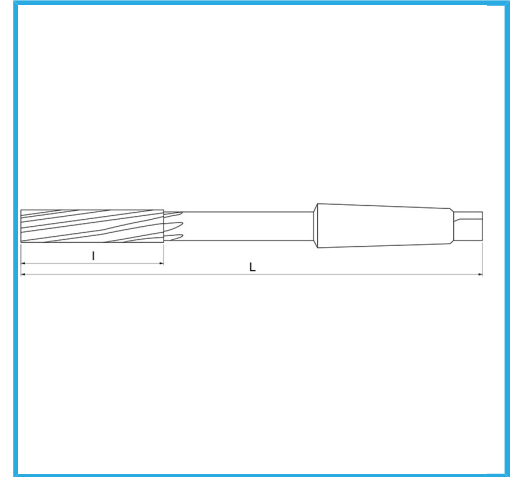

GESCHLIFFEN FÜR H7-KUPPLUNGEN. RECHTSSCHNEIDEND,
LINKSWENDELFÖRMIGE SCHNEIDEN, MORSEKEGEL-AUFSATZ. SIE
KÖNNEN...

ØH7	29 mm
L	281 mm
l	73 mm
CM	3
Bruttogewicht	0,87 kg
EAN-Code	8012667150341

Box

HSS

-

Extern