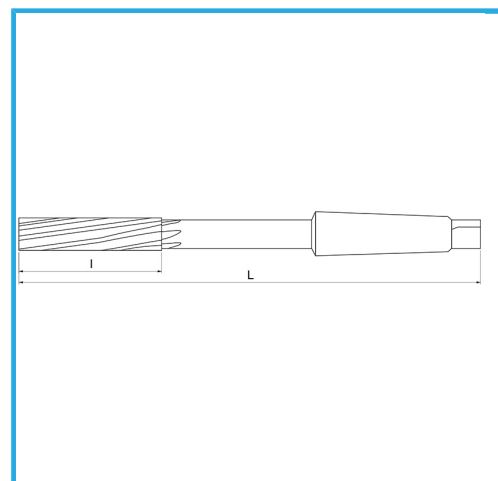

RETTIFICATI PER ACCOPPIAMENTI H7. TAGLIO DESTRO, TAGLIENTI ELICOIDALI SINISTRI, ATTACCO CONO MORSE. UTILIZZABILI PREVALENTEMENTE..

€78,10

ØH7	29 mm
L	281 mm
I	73 mm
CM	3
Peso lordo	0,87 kg
Codice EAN	8012667150341

Scatola

HSS

-

Esterna

208/B