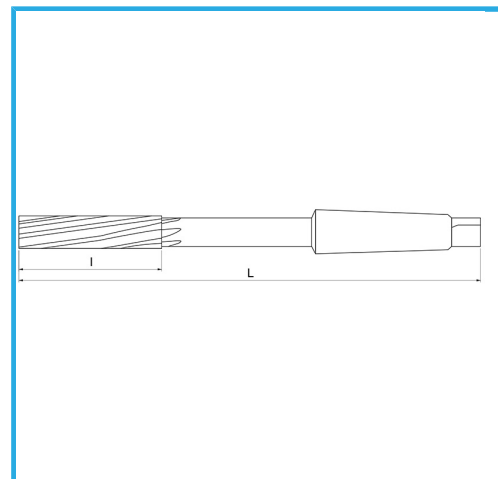

RETTIFICATI PER ACCOPPIAMENTI H7. TAGLIO DESTRO, TAGLIENTI ELICOIDALI SINISTRI, ATTACCO CONO MORSE. UTILIZZABILI PREVALENTEMENTE..

€78,10

ØH7	29 mm
L	281 mm
I	73 mm
CM	3
Peso lordo	0,87 kg
Codice EAN	8012667150341

Scatola

HSS

-

Esterna

208/B