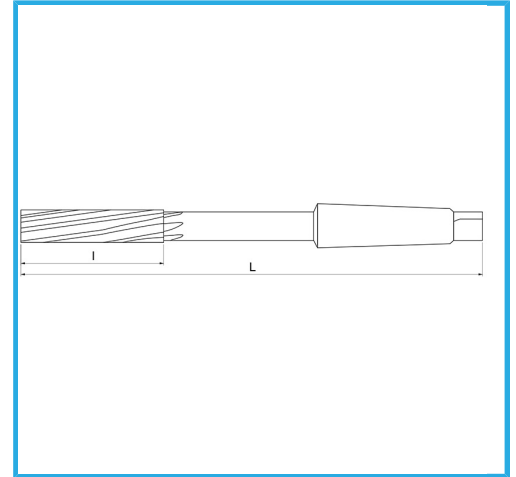

GESCHLIFFEN FÜR H7-KUPPLUNGEN. RECHTSSCHNEIDEND,  
LINKSWENDELFÖRMIGE SCHNEIDEN, MORSEKEGEL-AUFSATZ. SIE  
KÖNNEN...

ØH7	30 mm
L	281 mm
I	73 mm
CM	3
Bruttogewicht	0,95 kg
EAN-Code	8012667150358

Box

HSS

-

Extern