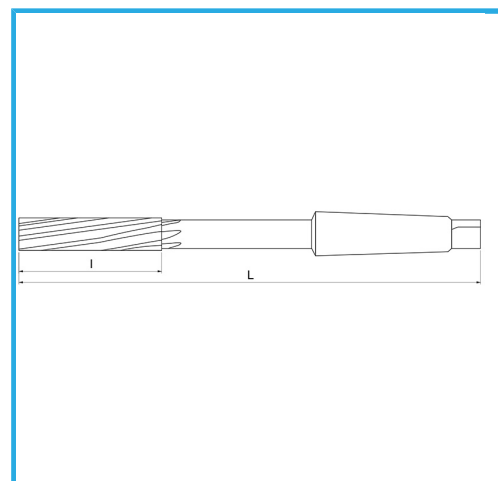

RETTIFICATI PER ACCOPPIAMENTI H7. TAGLIO DESTRO, TAGLIENTI ELICOIDALI SINISTRI, ATTACCO CONO MORSE. UTILIZZABILI PREVALENTEMENTE..

€83,30

ØH7	30 mm
L	281 mm
I	73 mm
CM	3
Peso lordo	0,95 kg
Codice EAN	8012667150358

Scatola

HSS

-

Esterna

208/B