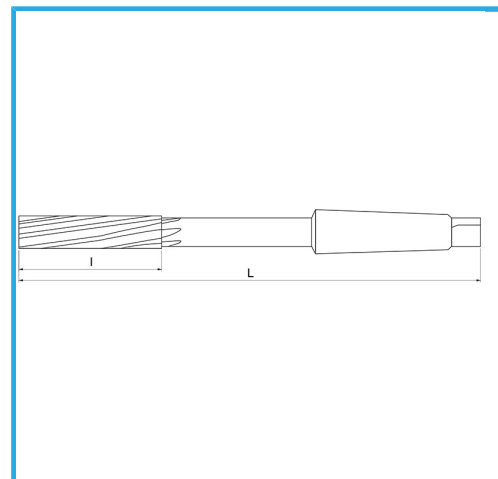

RETTIFICATI PER ACCOPPIAMENTI H7. TAGLIO DESTRO, TAGLIENTI ELICOIDALI SINISTRI, ATTACCO CONO MORSE. UTILIZZABILI PREVALENTEMENTE..

€83,30

| | |
|------------|---------------|
| ØH7 | 30 mm |
| L | 281 mm |
| I | 73 mm |
| CM | 3 |
| Peso lordo | 0,95 kg |
| Codice EAN | 8012667150358 |

Scatola

HSS

-

Esterna

208/B