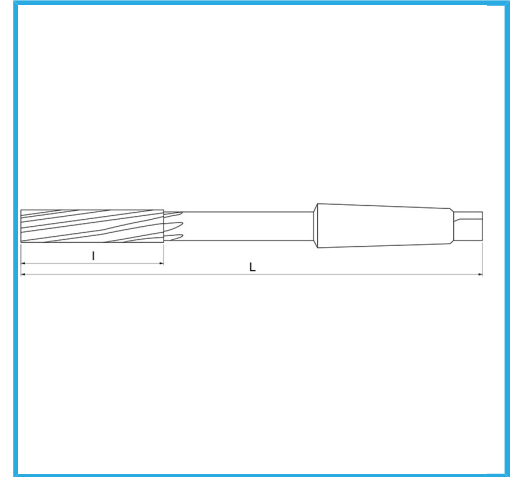

GESCHLIFFEN FÜR H7-KUPPLUNGEN. RECHTSSCHNEIDEND,
LINKSWENDELFÖRMIGE SCHNEIDEN, MORSEKEGEL-AUFSATZ. SIE
KÖNNEN...

ØH7	31 mm
L	285 mm
I	75 mm
CM	3
Bruttogewicht	0,94 kg
EAN-Code	8012667150365

Box

-

Extern

208/B