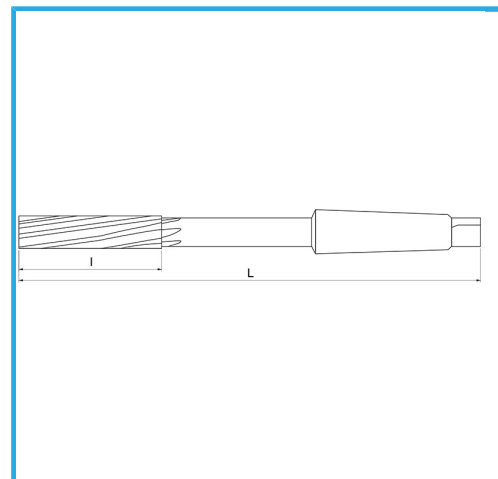

RETTIFICATI PER ACCOPPIAMENTI H7. TAGLIO DESTRO, TAGLIENTI ELICOIDALI SINISTRI, ATTACCO CONO MORSE. UTILIZZABILI PREVALENTEMENTE..

€87,40

ØH7	31 mm
L	285 mm
I	75 mm
CM	3
Peso lordo	0,94 kg
Codice EAN	8012667150365

Scatola

HSS

-

Esterna

208/B