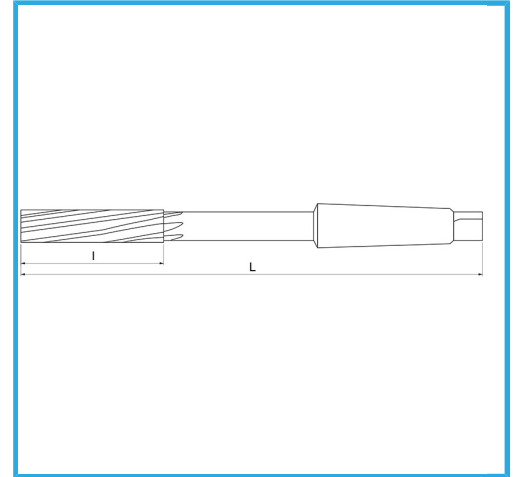

GESCHLIFFEN FÜR H7-KUPPLUNGEN. RECHTSSCHNEIDEND,
LINKSWENDELFÖRMIGE SCHNEIDEN, MORSEKEGEL-AUFSATZ. SIE
KÖNNEN...

ØH7	32 mm
L	317 mm
I	77 mm
CM	4
Bruttogewicht	1,59 kg
EAN-Code	8012667150372

Box

HSS

-

Extern